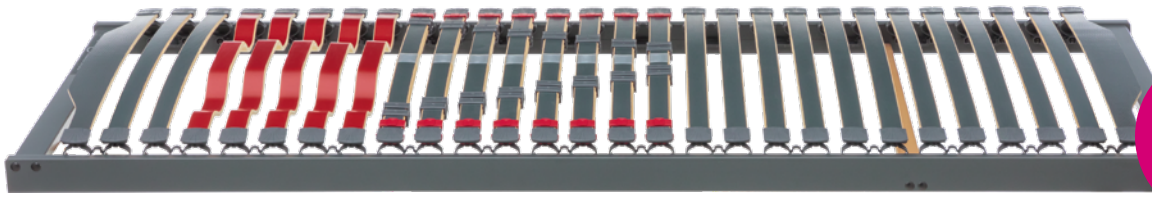

3. RAHMEN VISION N

349,-
ab
299,-

Sympathica