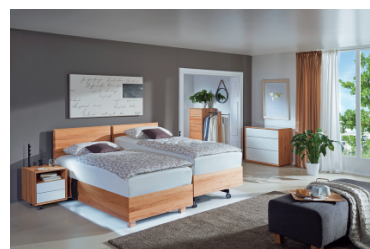

**- 10 %
auf alle
Schramm
Produkte**

Origins Brace

PureBeds Chill

PureBeds Loft Boxspringbett inkl. Matratze

SCHRAMM
home of sleep

große
Auswahl an:
Größen,
Formen und
Stoffen

ab 140x200
ab 5.207 €
ab 4.680 €

individuelle
Konfigurationen
möglich

**- 10 %
auf alle
Kirchner
Produkte**

KIRCHNER[®]

Jubiläumsangebote - Traumhafte Bettgestelle

Anlieferungs- & Aufbau-Service

Holzbett Oak in Eiche natur

140 x 200	1.546€	1.389 €
180 x 200	1.840€	1.649 €
200 x 200	2.014€	1.799 €