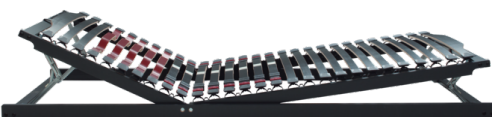

ab 499 € **399 €**